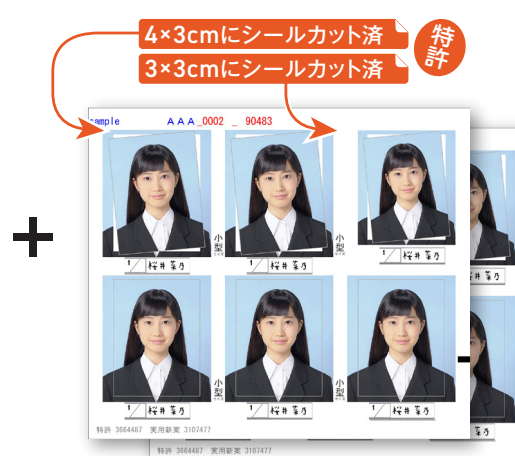

受験用証明写真特別撮影会 予約不要!

2日間限定! 特別価格にて撮影会を行います。

受験用証明写真特別セット

撮影後、一週間でゆうパケットにてご自宅ポストへお届けします。

通常スタジオ価格8枚2,500円
2,300円(税・送料込)

1セット ダウンロードカード + 16枚

- QRコード付 ダウンロードカード (インターネット出願・セルフプリント用)
- カラーSS 2枚 (使用サイズ3.0×2.0~3.0×3.0cm)
- カラー小型 10枚 (使用サイズ3.5×2.5~4.0×3.0cm)
- カラー中型 4枚 (使用サイズ4.0×3.5~5.0×4.0cm)

撮影場所・日時

東京プロカラー 本社スタジオ
10/26(土)、11/16(土)
10:00~12:00、13:00~16:00
ご予約不要です。会場へ直接お越しください。

アクセス案内

TOKYO PRO COLOR 株式会社 **東京プロカラー**
東京本社 TEL (03) 3329-4761(代)