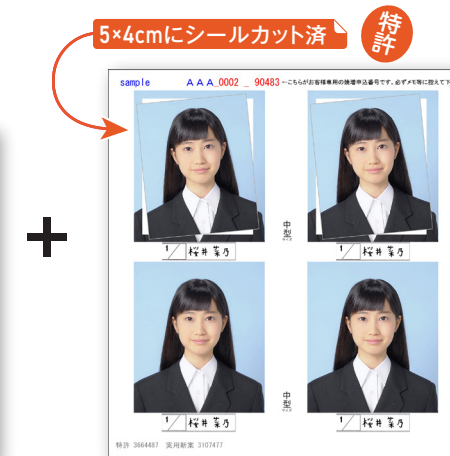

受験用証明写真特別撮影会 予約不要!

2日間限定! 特別価格にて撮影会を行います。

受験用証明写真特別セット

撮影後、一週間でゆうパケットにてご自宅ポストへお届けします。

通常スタジオ価格8枚2,500円
2,300円(税・送料込)

1セット ダウンロードカード + 16枚

- QRコード付 ダウンロードカード (インターネット出願・セルフプリント用)
- カラーSS 2枚 (使用サイズ3.0×2.0~3.0×3.0cm)
- カラー小型 10枚 (使用サイズ3.5×2.5~4.0×3.0cm)
- カラー中型 4枚 (使用サイズ4.0×3.5~5.0×4.0cm)

撮影場所・日時

東京プロカラー 本社スタジオ
10/26(土)、11/16(土)
10:00~12:00、13:00~16:00
ご予約不要です。会場へ直接お越しください。

アクセス案内

TOKYO PRO COLOR 株式会社 **東京プロカラー**
東京本社 TEL (03) 3329-4761(代)