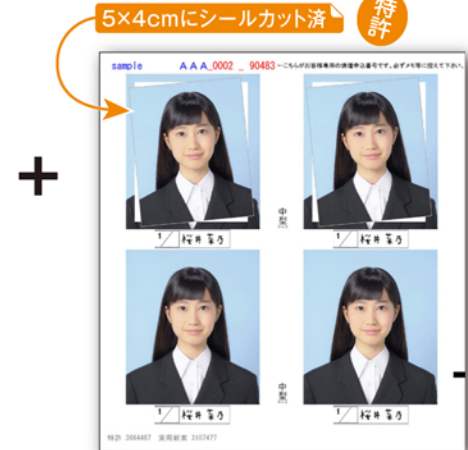

# 受験用証明写真特別セットのご案内

1  
セット

1,900円(税込)

16枚+ダウンロードカード

●QRコード付 ダウンロードカード  
(インターネット出願・セルフプリント用)

- カラーSS 2枚  
(使用サイズ3.0×2.0~3.0×3.0cm)
- カラー小型 10枚  
(使用サイズ3.5×2.5~4.0×3.0cm)
- カラー中型 4枚  
(使用サイズ4.0×3.5~5.0×4.0cm)

ダウンロードカード

2  
セット

2,900円(税込)

32枚+ダウンロードカード

- ダウンロードカード 4枚
- カラーSS 4枚
- カラー小型 20枚
- カラー中型 8枚